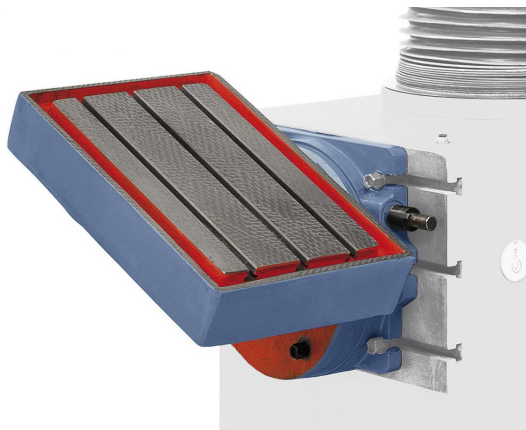

Bernardo Schwenkbarer Horizontaltisch für RD / SRB Zubehör Bohrmaschinen [B53-1027]

~~1.920,00€~~**1.824,00€**

Beschreibung:

- Aufspannfläche 600 x 400 mm
- Verstellung über Handkurbel

Passend für:

- RD 1300 x 40
- RD 1400 x 50
- RD 1600 x 60