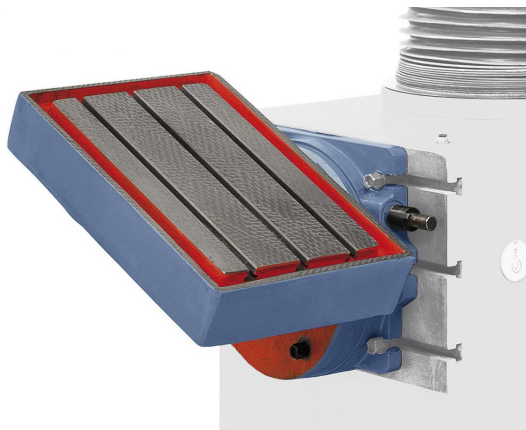

Bernardo Schwenkbarer Horizontaltisch für RD / SRB Zubehör Bohrmaschinen [B53-1027]

~~1.920,00€~~**1.824,00€****Beschreibung:**

- Aufspannfläche 600 x 400 mm
- Verstellung über Handkurbel

Passend für:

- RD 1300 x 40
- RD 1400 x 50
- RD 1600 x 60