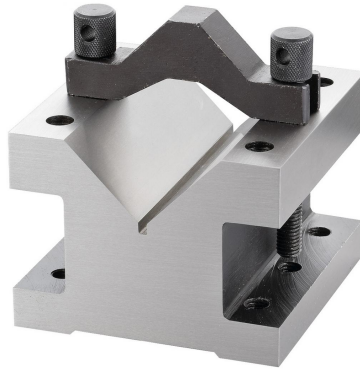

Bernardo Prismenpaar 105 x 105 x 75 mm mit Spannbügel Prismen [B35-1032]

~~172,80€~~**172,00€**

Technische Daten:

| | |
|--------|--------|
| Länge | 105 mm |
| Breite | 105 mm |
| Höhe | 75 mm |