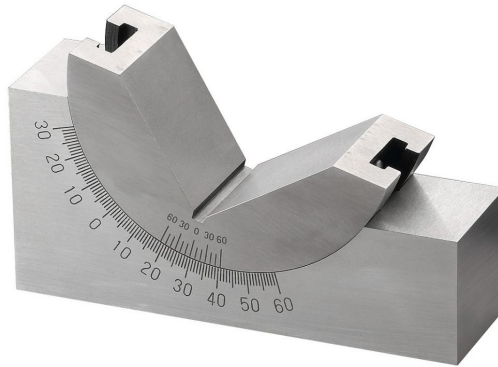

Bernardo Präzisions-Winkelprisma, 30 x 48 x 102 mm Prismen [B35-1016]

~~104,40€~~
99,00€

Technische Daten:

Schwenkbereich	0° - 60°
Abmessung	30 x 48 x 102 mm