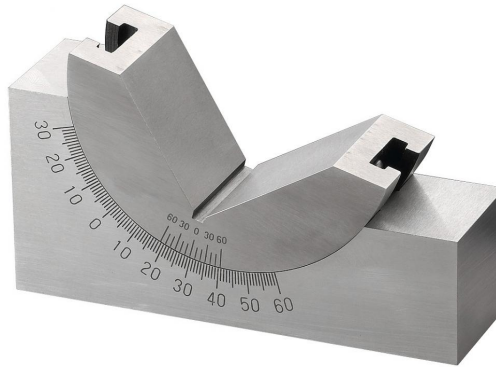

Bernardo Präzisions-Winkelprisma, 30 x 48 x 102 mm Prismen [B35-1016]

~~104,40€~~
99,00€

Technische Daten:

Schwenkbereich	0° - 60°
Abmessung	30 x 48 x 102 mm