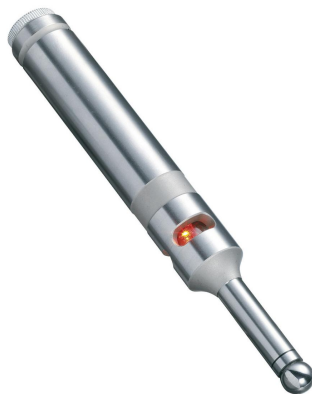

## Bernardo Kantentaster SOE 20 L Kantentaster [B32-1061]

~~114,00€~~  
**108,00€**

Kantentaster mit Leuchtanzeige

### Technische Daten:

Modell  
SOE 20 L

Durchmesser  
20 mm

Länge  
158 mm