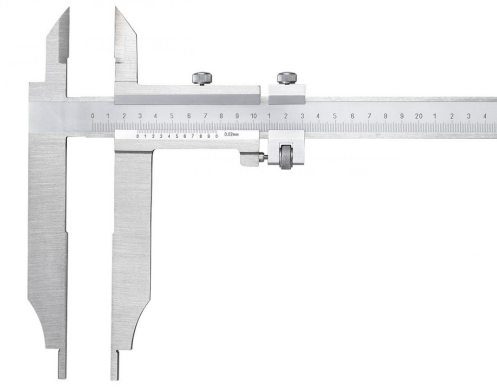

Bernardo Werkstattmessschieber 1000 x 0,02 mm Messschieber [B31-1016]

495,60€

480,00€

Technische Daten:

Messbereich

1000 x 0,02 mm