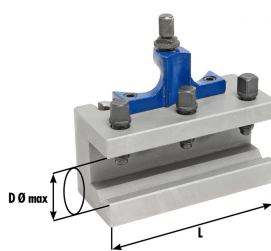

Bernardo Wechselhalter mit Prismeneinsatz diam. 50 x 180 mm für Größe D Zubehör Schnellwechsel-Stahlhalter Multifix [B23-1014]

~~331,20€~~**314,00€**

Technische Daten:

L	180 mm
D Ø max	50 mm

weitere Produktbilder: