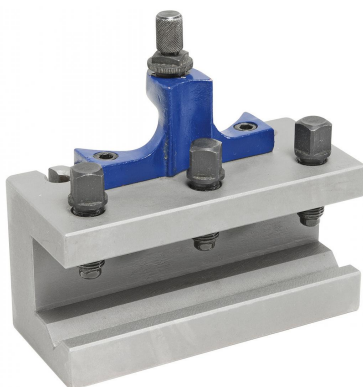

Bernardo Wechselhalter mit Prismeneinsatz diam. 50 x 180 mm für Größe D Zubehör Schnellwechsel-Stahlhalter Multifix [B23-1014]

~~331,20€~~**314,00€**

Technische Daten:

L	180 mm
D Ø max	50 mm

weitere Produktbilder: