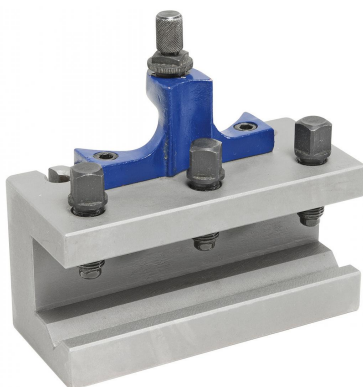

Bernardo Wechselhalter mit Prismeneinsatz diam. 40 x 160 mm für Größe C Zubehör Schnellwechsel-Stahlhalter Multifix [B23-1013]

~~182,40€~~**173,00€**

Technische Daten:

L	160 mm
D Ø max	40 mm

weitere Produktbilder: