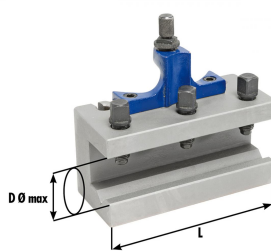

Bernardo Wechselhalter mit Prismeneinsatz diam. 40 x 160 mm für Größe C Zubehör Schnellwechsel-Stahlhalter Multifix [B23-1013]

~~182,40€~~**173,00€**

Technische Daten:

L	160 mm
D Ø max	40 mm

weitere Produktbilder: