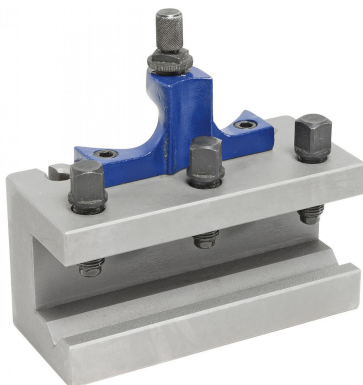

Bernardo Wechselhalter mit Prismeneinsatz diam. 40 x 160 mm für Größe C Zubehör Schnellwechsel-Stahlhalter Multifix [B23-1013]

~~182,40€~~**173,00€**

Technische Daten:

L	160 mm
D Ø max	40 mm

weitere Produktbilder: