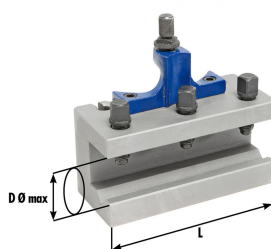

Bernardo Wechselhalter mit Prismeneinsatz diam. 40 x 160 mm für Größe C Zubehör Schnellwechsel-Stahlhalter Multifix [B23-1013]

~~182,40€~~**173,00€**

Technische Daten:

L	160 mm
D Ø max	40 mm

weitere Produktbilder: