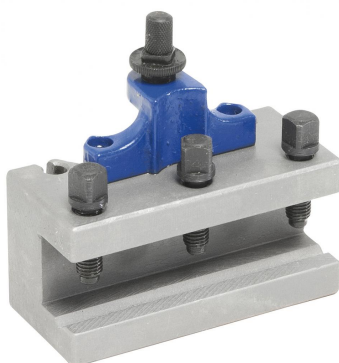

Bernardo Wechselhalter mit Prismeneinsatz diam. 18 x 80 mm für Größe A Zubehör Schnellwechsel-Stahlhalter Multifix [B23-1010]

90,00€

85,00€

Technische Daten:

L 80 mm

D Ø max 18 mm

weitere Produktbilder:

Symbolfoto