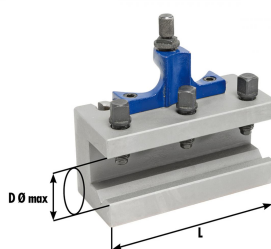

Bernardo Wechselhalter mit Prismeneinsatz diam. 18 x 80 mm für Größe A Zubehör Schnellwechsel-Stahlhalter Multifix [B23-1010]

90,00€

85,00€

Technische Daten:

L 80 mm

D Ø max 18 mm

weitere Produktbilder:

Symbolfoto