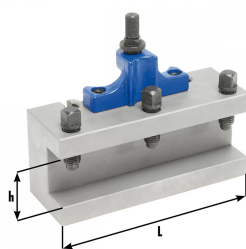

Bernardo Wechselhalter mit geradem Einsatz 50 x 180 mm für Größe D Zubehör Schnellwechsel-Stahlhalter Multifix [B23-1009D2]

~~307,20€~~**301,00€**

Technische Daten:

L 50 mm

h 80 mm

weitere Produktbilder:

Symbolfoto