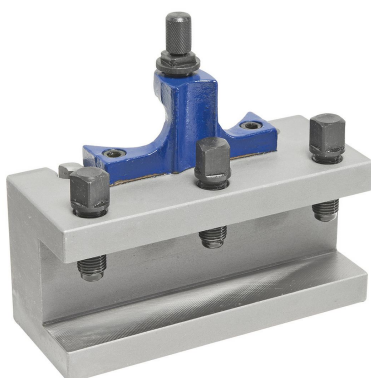

Bernardo Wechselhalter mit geradem Einsatz 50 x 180 mm für Größe D Zubehör Schnellwechsel-Stahlhalter Multifix [B23-1009D2]

~~307,20€~~**301,00€**

Technische Daten:

L 50 mm

h 80 mm

weitere Produktbilder:

Symbolfoto