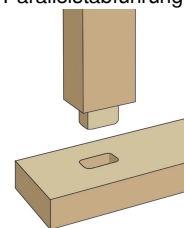

Technische Daten:

Plattenabmessung gesamt	2000 x 650 mm
Plattenabmessung ohne Zangen	1840 x 500 mm
Plattenstärke	30 mm
Bohrung für Bankhaken	diam. 19 mm
Spannbacken links (Vorderzange)	360 x 55 mm
Spannbacken rechts (Hinterzange)	360 x 55 mm
Spannweite Vorder-/Hinterzange	140 / 140 mm
Arbeitshöhe	845 mm
Gewicht ca.	52 kg

Lieferumfang:

- 4 Rundbankhaken kurz
- Ablageboden

weitere Produktbilder:

Französische Vorderzange mit Trapezgewindespindel und Parallelstabführung

1/4/14-2274_2.jpg

Zinkenverleimte Hinterzange mit stabiler Parallelstabführung

Bankknecht aus massiver Rotbuche, Verstellbereich: 15,5 - 65 cm, Stufenabstand: 9 cm, Gewicht: 2,5 kg

Zinkenverleimte Plattenverbindung garantiert hohe Festigkeit und maximale Verbindungssteifigkeit

Hohe Standfestigkeit durch die Zapfen-Schlitz-Verbindung im Fußgestell