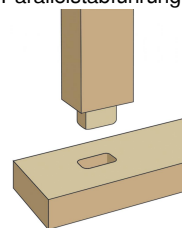

### Technische Daten:

Plattenabmessung gesamt	2000 x 650 mm
Plattenabmessung ohne Zangen	1840 x 500 mm
Plattenstärke	30 mm
Bohrung für Bankhaken	diam. 19 mm
Spannbacken links (Vorderzange)	360 x 55 mm
Spannbacken rechts (Hinterzange)	360 x 55 mm
Spannweite Vorder-/Hinterzange	140 / 140 mm
Arbeitshöhe	845 mm
Gewicht ca.	52 kg

### Beschreibung:

- Erstklassige Hobelbänke für den anspruchsvollen Hobby-Heimwerker
- Serienmäßig mit 4 Stk. Rundbankhaken zum Sicheren Spannen von Werkstücken
- Französische Vorder- und Hinterzange mit großdimensionierter Trapezgewindespindel
- Für mehr Aufspannmöglichkeiten mit zwei Bankhakenleisten ausgestattet
- Die Oberfläche der Arbeitsplatte ist unbehandelt
- Dauerhafte Standfestigkeit durch nachstellbare Gewindestangen im Fußgestell
- Hohe Verzugfestigkeit durch zinkenverleimte Buchenriegeln

### Lieferumfang:

- 4 Rundbankhaken kurz
- Ablageboden

weitere Produktbilder:

Französische Vorderzange mit Trapezgewindespindel und Parallelstabführung

1/4/14-2274\_2.jpg

Zinkenverleimte Hinterzange mit stabiler Parallelstabführung

Bankknecht aus massiver Rotbuche, Verstellbereich: 15,5 - 65 cm, Stufenabstand: 9 cm, Gewicht: 2,5 kg

Zinkenverleimte Plattenverbindung garantiert hohe Festigkeit und maximale Verbindungssteifigkeit

Hohe Standfestigkeit durch die Zapfen-Schlitz-Verbindung im Fußgestell