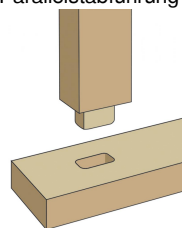

Technische Daten:

Plattenabmessung gesamt	2000 x 650 mm
Plattenabmessung ohne Zangen	1840 x 500 mm
Plattenstärke	30 mm
Bohrung für Bankhaken	diam. 19 mm
Spannbacken links (Vorderzange)	360 x 55 mm
Spannbacken rechts (Hinterzange)	360 x 55 mm
Spannweite Vorder-/Hinterzange	140 / 140 mm
Arbeitshöhe	845 mm
Gewicht ca.	52 kg

Beschreibung:

- Erstklassige Hobelbänke für den anspruchsvollen Hobby-Heimwerker
- Serienmäßig mit 4 Stk. Rundbankhaken zum Sicheren Spannen von Werkstücken
- Französische Vorder- und Hinterzange mit großdimensionierter Trapezgewindespindel
- Für mehr Aufspannmöglichkeiten mit zwei Bankhakenleisten ausgestattet
- Die Oberfläche der Arbeitsplatte ist unbehandelt
- Dauerhafte Standfestigkeit durch nachstellbare Gewindestangen im Fußgestell
- Hohe Verzugfestigkeit durch zinkenverleimte Buchenriegeln

Lieferumfang:

- 4 Rundbankhaken kurz
- Ablageboden

weitere Produktbilder:

Französische Vorderzange mit Trapezgewindespindel und Parallelstabführung

1/4/14-2274_2.jpg

Zinkenverleimte Hinterzange mit stabiler Parallelstabführung

Bankknecht aus massiver Rotbuche, Verstellbereich: 15,5 - 65 cm, Stufenabstand: 9 cm, Gewicht: 2,5 kg

Zinkenverleimte Plattenverbindung garantiert hohe Festigkeit und maximale Verbindungssteifigkeit

Hohe Standfestigkeit durch die Zapfen-Schlitz-Verbindung im Fußgestell