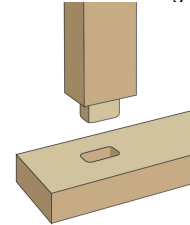

Lieferumfang:

- 4 Rundbankhaken kurz
- Ablageboden

Lieferbares Sonderzubehör:

MASCHINEN

B14-2281 Rundbankhakenset kurz (2 Stk.)

B14-2282 Rundbankhakenset lang (2 Stk.)

B14-2281 Rundbankhakenset kurz (2 Stk.)

B14-2282 Rundbankhakenset lang (2 Stk.)

weitere Produktbilder:

Französische Vorderzange mit Trapezgewindespindel und Parallelstabführung

1/4/14-2273_2.jpg.jpg

Zinkenverleimte Hinterzange mit stabiler Parallelstabführung

Bankknecht aus massiver Rotbuche, Verstellbereich: 15,5 - 65 cm, Stufenabstand: 9 cm, Gewicht: 2,5 kg

Zinkenverleimte Plattenverbindung garantiert hohe Festigkeit und maximale Verbindungssteifigkeit

Hohe Standfestigkeit durch die Zapfen-Schlitz-Verbindung im Fußgestell