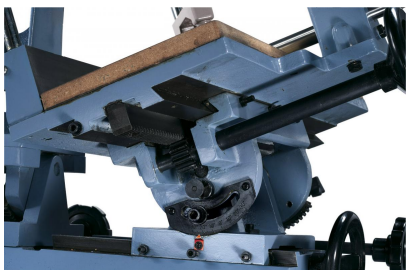

### Beschreibung:

- Zum Stemmen von Rechtecklöchern für Zapfenverbindungen, usw.
- Verstellbarer Bohrtiefenschlag für wiederholgenaueres Stemmen
- Einstellbare Exzenter Spanner klemmen das Werkstück auf den Maschinentisch
- Inklusive Gasdruckzylinder zur Unterstützung des Stemmvorganges
- Ideal zum Langlochbohren und Stemmen in Hart- und Weichhölzer

### weitere Produktbilder:

Erweiterter Einsatzbereich durch den vor- und zurück schwenkbaren Arbeitstisch

1/4/14-2105\_2.jpg

Beidseitig zugängliches Zahnkranz-Bohrfutter zum Wechseln des Hohlstemmbohrers