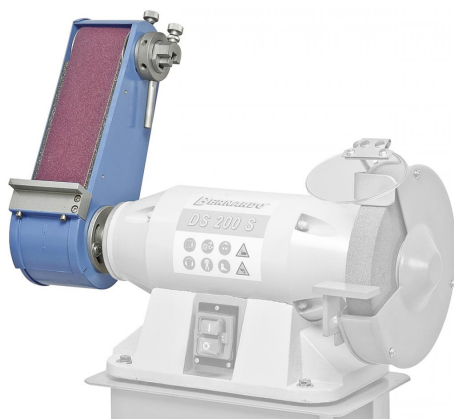

Bernardo Schleifaufsatz SA 1 Schleifaufsätze [B05-1130]

~~166,80€~~
158,00€

Technische Daten:

Schleifbandabmessung	762 x 75 mm
Schleifaufgabe	180 x 75 mm
Schleifband-Geschwindigkeit	16,4 m/sek.
Absaugstutzendurchmesser	38 mm
Schwenkbereich Schleifaufsatz	90°
Gewicht	7 kg