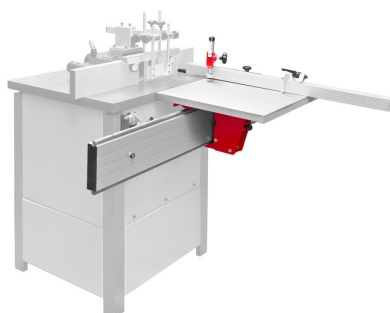

Holzmann H-FS200SST Schiebetisch [H-FS200SST]

~~599,00€~~**570,00€**

0

- Tischmaße: 505 x 480mm
- Ausziehbarer Aluanschlag: 1500mm
- Verfahrweg: 840mm
- Länge der Führungsschiene: 1205mm
- Bereich Winkleinstellung: $\pm 45^\circ$

Technische Daten

Gewicht

Bruttogewicht

34 kg

Nettogewicht

33 kg

Versandmaße

Breite

310 mm

Länge

1.220 mm

Höhe

110 mm

Lieferbares Sonderzubehör:

H-FS200S_400V - Fräsmaschine