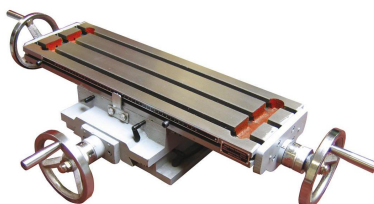

## Holzmann H-ZX7025A Kreuztisch [H-ZX7025A]

~~499,00€~~  
**490,00€**

Tischgröße: 640x205mm Verfahrweg längs: 380mm Verfahrweg quer: 230mm Verpackung: 950x500x255mm Gewicht: 65kg T-Nuten: 14mm 0

#### Versandmaße

Breite  
Länge  
Höhe

500 mm  
950 mm  
255 mm