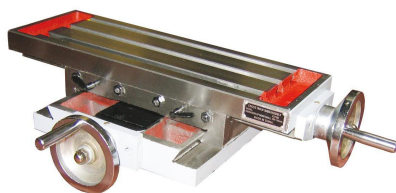

Holzmann H-ZX7020 Kreuztisch [H-ZX7020]

~~299,00€~~
294,00€

Tischgröße: 490x165mm Verfahrweg längs: 230mm Verfahrweg quer: 110mm Verpackung: 690x440x200mm Gewicht: 36kg T-Nuten Größe: 14mm Ø

Technische Daten

Gewicht

Bruttogewicht 40 kg
Nettogewicht 36 kg

Versandmaße

Breite 440 mm
Länge 690 mm
Höhe 200 mm