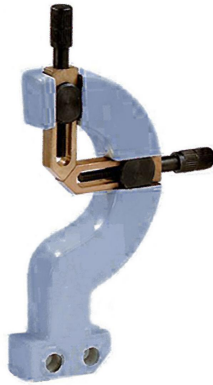

Bernardo Mitlaufende Lünette Profi 300 V Zubehör für Drehmaschinen [B03-1575]

~~57,60€~~

57,00€

Die mitlaufende Lünette verhindert das Durchbiegen von dünnen Wellen.