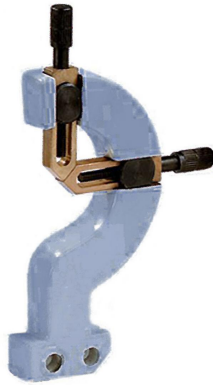

## Bernardo Mitlaufende Lünette Profi 300 V Zubehör für Drehmaschinen [B03-1575]

~~57,60€~~

**57,00€**

Die mitlaufende Lünette verhindert das Durchbiegen von dünnen Wellen.