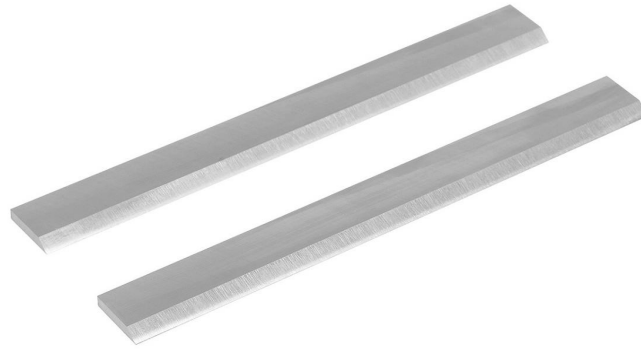

## Bernardo Hobelmesserset für CWM 150 (2 Stk.) Zubehör Universal-Kombimaschinen [B15-1070]

36,00€

### Beschreibung:

- Abmessung 157 x 17 x 3 mm
- Inhalt 2 Stk.