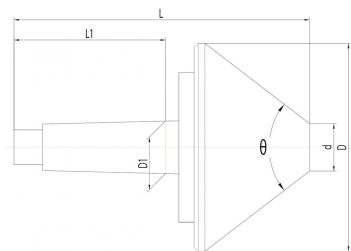

Bernardo Mitlaufender Zentrierkegel MK 5 / 150 mm Körnerspitzen / Zentrierkegel [B22-1065]

~~282,00€~~**259,00€**

Technische Daten:

L	248,5 mm
L1	129,5 mm
D	150 mm
D1	44,999 mm
d	40 mm
?	60°

Beschreibung:

Erhältliche Größen:

- MK 2 - 60 mm
- MK 3 - 100 mm
- MK 4 - 125 mm
- MK 5 - 150 mm

weitere Produktbilder:

MASCHINEN

2/2/22-1050_2_4.jpg