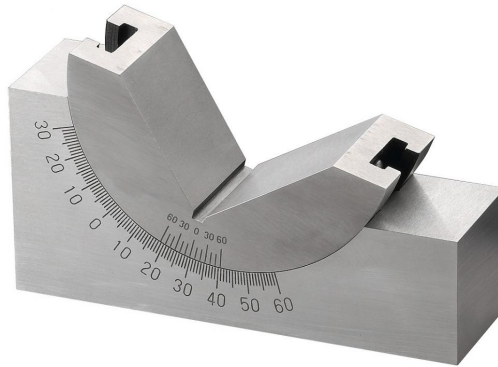

## Bernardo Präzisions-Winkelprisma 25 x 32 x 75 mm Prismen [B35-1015]

~~88,80€~~

**84,00€**

### Technische Daten:

Schwenkbereich:

Abmessung: