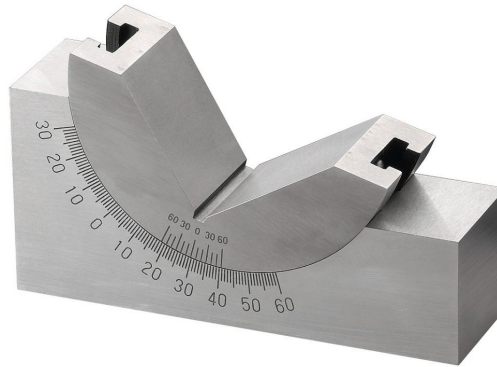

Bernardo Präzisions-Winkelprisma 25 x 32 x 75 mm Prismen [B35-1015]

~~88,80€~~

84,00€

Technische Daten:

Schwenkbereich:

Abmessung: