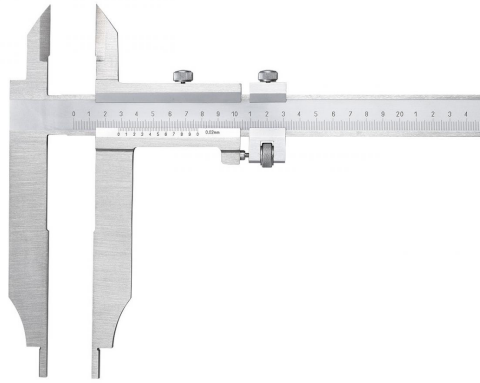

Bernardo Werkstattmessschieber 500 x 0,02 mm Messschieber [B31-1015]

~~270,00€~~

256,00€

Technische Daten:

Messbereich 500 x 0,02 mm

Beschreibung:

- mit Messerspitzen 150 mm