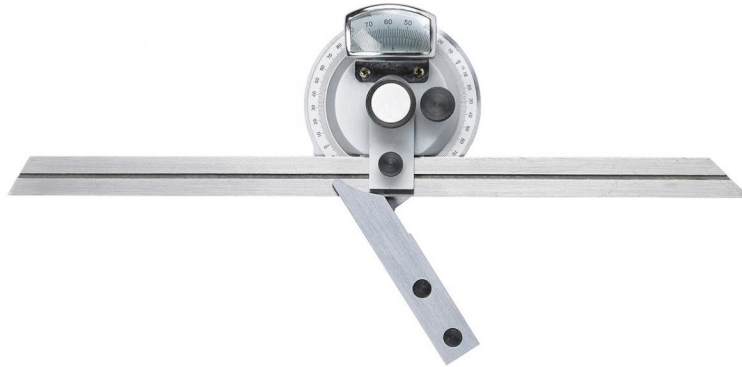

Bernardo Universal-Winkelmesser 300 mm Winkelmesser [B31-1040]

86,40€

82,00€

Technische Daten:

Schienenlänge:

Messbereich:

Beschreibung:

- Mit Lupe