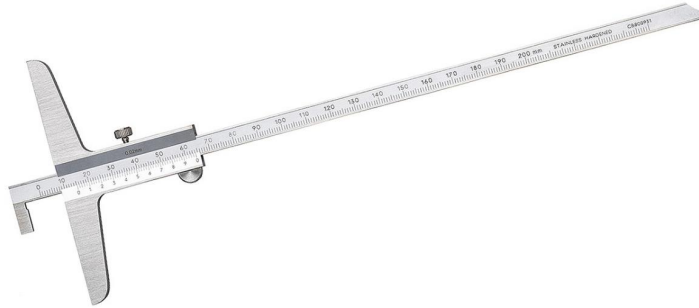

Bernardo Tiefenmessschieber Messschieber [B31-1020]

~~52,80€~~**51,00€**

Technische Daten:

Messbereich 0 - 200 mm

Ablesung 0,02 mm

Brückenlänge 100 mm

Beschreibung:

- mit abgesetzter Schiene