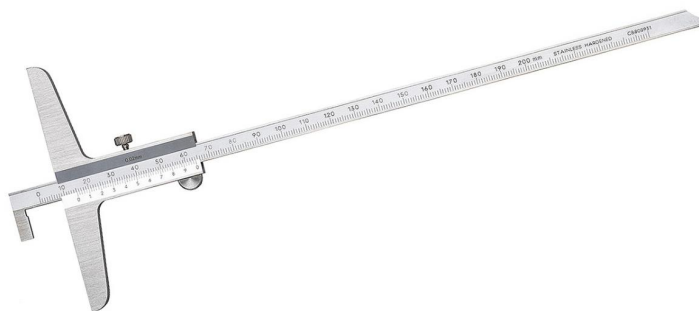

Bernardo Tiefenmessschieber Messschieber [B31-1020]

~~52,80€~~**51,00€**

Technische Daten:

Messbereich 0 - 200 mm

Ablesung 0,02 mm

Brückenlänge 100 mm

Beschreibung:

- mit abgesetzter Schiene