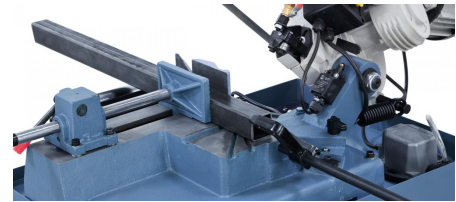

Bernardo EBS 150 GC Metallbandsägen [B04-1056]

~~1.147,20€~~**1.113,00€**

Die kostengünstige Metallbandsäge EBS 150 GC mit umfangreicher Grundausstattung (Untergestell, Kühlmittleinrichtung, Sägeband,...) ist die ideale Maschine für den kostenbewussten Anwender. Der Sägebügel ist bis 60° schwenkbar, dadurch ermöglicht dieses Modell ein platzsparendes Arbeiten bei langen Werkstücken.

Technische Daten:

Schnittbereich rund 90°	140 mm
Schnittbereich flach 90°	150 x 140 mm
Schnittbereich rund 45°	100 mm
Schnittbereich flach 45°	120 x 100 mm
Schnittbereich rund 60°	70 mm
Arbeitshöhe	845 mm
Sägebandabmessung	1735 x 13 x 0,65 mm
Schnittgeschwindigkeiten	34 m/min
Motor-Abgabeleistung S ₁ 100%	0,55 kW
Motor-Aufnahmeleistung S ₆ 40%	0,75 kW
Spannung	230 V
Maschinenabmessung (L x T x H)	1000 x 880 x 1550 mm
Gewicht ca.	92 kg

Beschreibung:

MASCHINEN

- Zum Schneiden von Profilen, Rohren, Vollmaterialien aus Eisen, NE-Materialien, Kunststoffen
- Verwindungsfreier Sägebügel aus Grauguss garantiert hohe Schnittgenauigkeit
- Optimale Schnittergebnisse durch kugelgelagerte Sägebandführung
- Optimales Preis-Leistungsverhältnis, ideal für den anspruchsvollen Heimwerker
- Inklusive Werkstückanschlag für rationales Arbeiten
- Automatische Endabschaltung nach Materialdurchschnitt
- Serienmäßig mit Untergestell und Kühlmittleinrichtung ausgestattet

weitere Produktbilder:

Schwenkbarer Sägebügel für
Gehrungsschnitte bis 60°

0/4/04-1056_2.jpg_2.jpg

Einfache Verstellung des Schraubstockes
mittels Schnellspannhebel

Kühlmittleinrichtung im Lieferumfang
enthalten