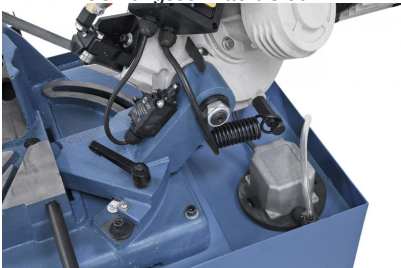

Bernardo EBS 150 GC Metallbandsägen [B04-1056]

~~1.147,20€~~**1.113,00€**

Die kostengünstige Metallbandsäge EBS 150 GC mit umfangreicher Grundausstattung (Untergestell, Kühlmittleinrichtung, Sägeband,...) ist die ideale Maschine für den kostenbewussten Anwender. Der Sägebügel ist bis 60° schwenkbar, dadurch ermöglicht dieses Modell ein platzsparendes Arbeiten bei langen Werkstücken.

Beschreibung:

MASCHINEN

- Zum Schneiden von Profilen, Rohren, Vollmaterialien aus Eisen, NE-Materialien, Kunststoffen
- Verwindungsfreier Sägebügel aus Grauguss garantiert hohe Schnittgenauigkeit
- Optimale Schnittergebnisse durch kugelgelagerte Sägebandführung
- Optimales Preis-Leistungsverhältnis, ideal für den anspruchsvollen Heimwerker
- Inklusive Werkstückanschlag für rationales Arbeiten
- Automatische Endabschaltung nach Materialdurchschnitt
- Serienmäßig mit Untergestell und Kühlmittleinrichtung ausgestattet

Lieferumfang:

- Sägeband
- Werkstückanschlag
- Untergestell
- Schnellspannschraubstock
- Kühlmittleinrichtung
- Motorschutzschalter

Lieferbares Sonderzubehör:

B47-1200 Sägeband HSS 1735 x 13 x 0,65 - 14 ZpZ

weitere Produktbilder:

Schwenkbarer Sägebügel für
Gehrungsschnitte bis 60°

0/4/04-1056_2.jpg_2.jpg

Einfache Verstellung des Schraubstockes
mittels Schnellspannhebel

Kühlmittleinrichtung im Lieferumfang
enthalten