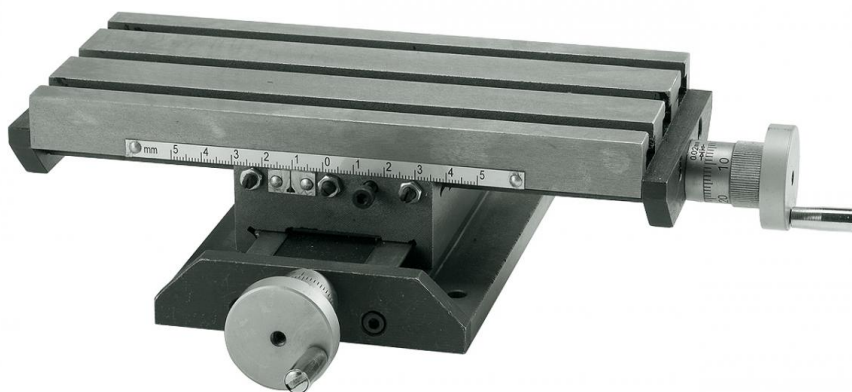

Bernardo Kreuztisch KT 90 Kreuztische [B27-1080]

~~196,80€~~
186,00€

Technische Daten:

Länge	290 mm
Breite	250 mm
Höhe	72 mm
T-Nutengröße	8 mm
Anzahl T-Nuten	3 Stk.
Tischlänge	200 mm
Tischbreite	90 mm
Traglast	20 kg
Fußbreite	100 mm
Fußlänge	160 mm
Verfahrweg x-Achse	100 mm
Verfahrweg y-Achse	70 mm
Nonius Handräder	0,02 mm
Gewicht ca.	5,40 kg