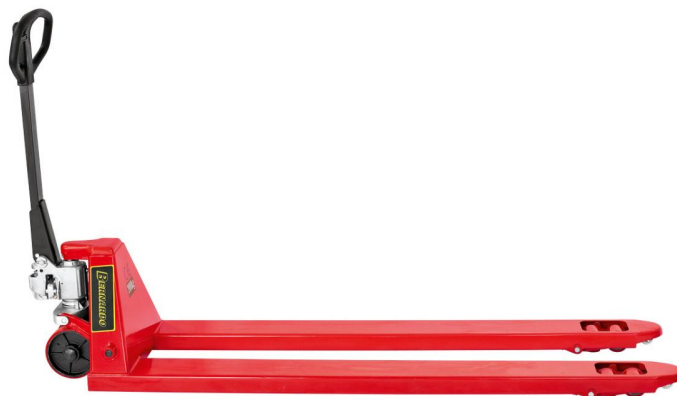

Bernardo PHW 2,0 L - 1800 Palettenhubwagen mit langen Gabeln [B07-1004XL]

~~1.010,40€~~**1.010,00€**

Technische Daten:

Tragkraft	2000 kg
Gabellänge	1800 mm
Gabelbreite	160 mm
Gabelhöhe	60 mm
Tragbreite	540 mm
Lichte Gabelweite	220 mm
Gabelhöhe gesenkt	85 mm
Hubhöhe max.	200 mm
Lenkeinschlag	102,5°
Lenkrollenabmessung	Ø 180 x 50 mm
Gabelrollenabmessung	Ø 80 x 70 mm
Gewicht ca.	125 kg

weitere Produktbilder: