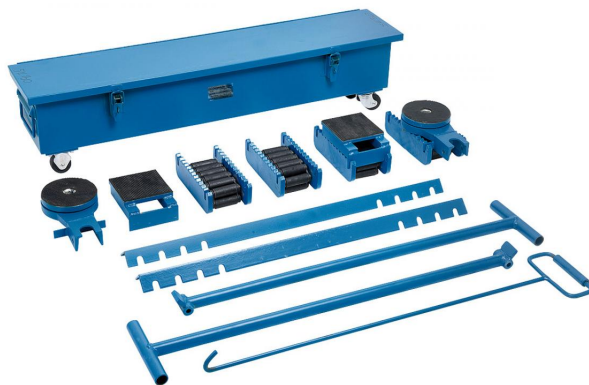

## Bernardo SK 30 Schwerlast-Wälzwagenset [B07-1242]

~~913,20€~~**821,00€**

### Technische Daten:

Tragkraft	30 to
Ausgleichsaufsatz	120 x 120 mm
Höhe	117 mm
Rollendurchmesser	Ø 24 mm
Drehscheibenaufsatz	Ø 130 mm
Gewicht ca.	58 kg

### Beschreibung:

- Robuste Konstruktion für höchste Belastung
- Auflageflächen mit rutschfester Gummibeschichtung
- Lieferung im robusten Stahlkasten

### Lieferumfang:

- 4 Stk. Wälzwagen
- 2 Stk. Ausgleichsaufsätze
- 2 Stk. Drehscheiben
- 2 Stk. Lenkstangen
- Spurstangen