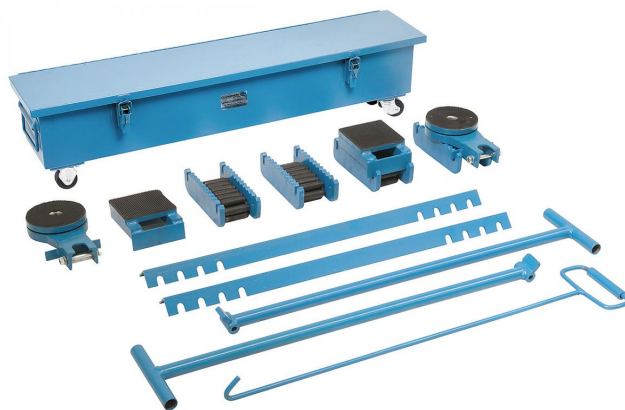

## Bernardo SK 20 Schwerlast-Wälzwagenset [B07-1241]

~~771,60€~~  
**694,00€**

### Technische Daten:

Tragkraft	20 to
Ausgleichsaufsatz	120 x 120 mm
Höhe	108 mm
Rollendurchmesser	Ø 18 mm
Drehscheibenaufsatz	Ø 130 mm
Gewicht ca.	50 kg

### Beschreibung:

- Robuste Konstruktion für höchste Belastung
- Auflageflächen mit rutschfester Gummibeschichtung
- Lieferung im robusten Stahlkasten

### Lieferumfang:

- 4 Stk. Wälzwagen
- 2 Stk. Ausgleichsaufsätze
- 2 Stk. Drehscheiben
- 2 Stk. Lenkstangen
- Spurstangen