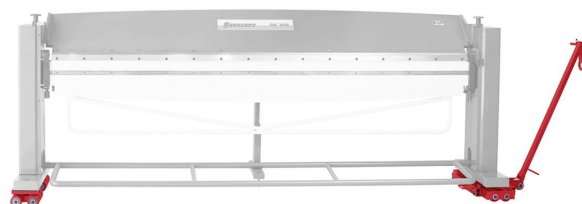

weitere Produktbilder:

0/7/07-1239A_2.jpg.jpg