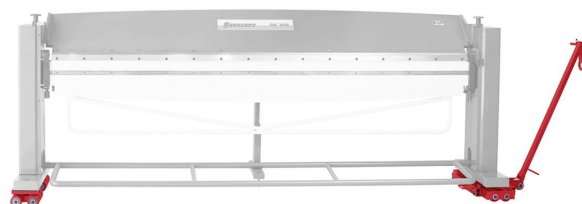

weitere Produktbilder:

0/7/07-1239_2.jpg.jpg