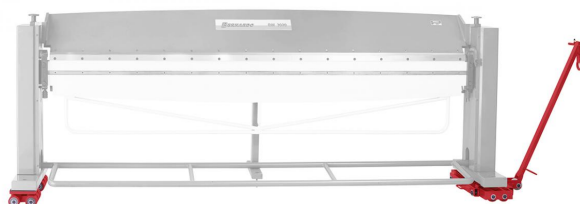

weitere Produktbilder:

0/7/07-1239_2.jpg.jpg