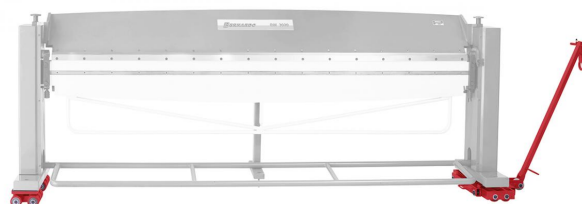

Bernardo STF 12 N + VTR 12 N Schwerlast-Transportfahrwerk Set [B07-1238]

927,60€

881,00€

Technische Daten:

Traglast	24000 kg
Abmessung Drehplatte (STF)	Ø 180 mm
Abmessung Drehplatte (VTR)	220 x 180 mm
Länge Lenkdeichsel (STF)	1100 mm
Verstellbereich (VTR)	400 - 1400 mm
Abmessungen (STF)	750 x 510 x 110 mm
Abmessungen (VTR)	256 x 200 x 110 mm
Anzahl Rollen	12 Stk.
Gewicht ca.	100 kg

weitere Produktbilder:

0/7/07-1238_2.jpg.jpg