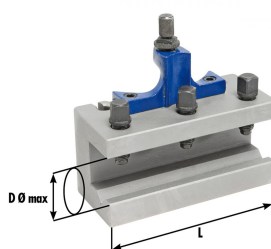

Bernardo Wechselhalter mit Prismeneinsatz diam. 32 x 130 mm für Größe B Zubehör Schnellwechsel-Stahlhalter Multifix [B23-1012]

144,00€

139,00€

Technische Daten:

L	130 mm
D Ø max	32 mm

weitere Produktbilder: