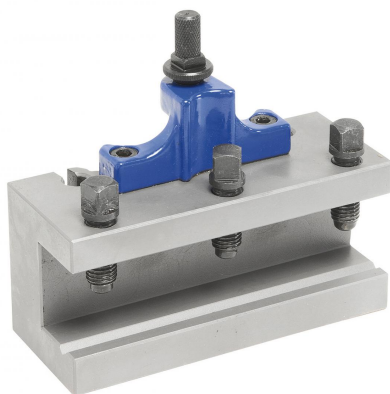

Bernardo Wechselhalter mit Prismeneinsatz diam. 32 x 130 mm für Größe B Zubehör Schnellwechsel-Stahlhalter Multifix [B23-1012]

144,00€

139,00€

Technische Daten:

L	130 mm
D Ø max	32 mm

weitere Produktbilder: