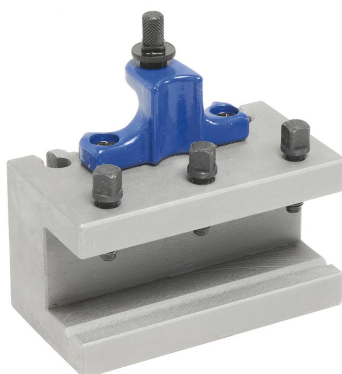

## Bernardo Wechselhalter mit Prismeneinsatz diam. 30 x 100 mm für Größe E Zubehör Schnellwechsel-Stahlhalter Multifix [B23-1011]

~~166,80€~~**158,00€**

### Technische Daten:

L 100 mm

D Ø max 30 mm