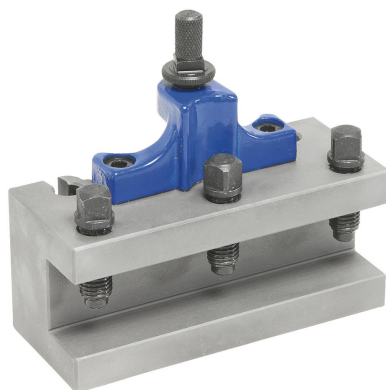

Bernardo Wechselhalter mit geradem Einsatz 25 x 120 mm für Größe B Zubehör Schnellwechsel-Stahlhalter Multifix [B23-1007B1]

~~166,80€~~**158,00€**

Technische Daten:

L	25 mm
h	120 mm

weitere Produktbilder: