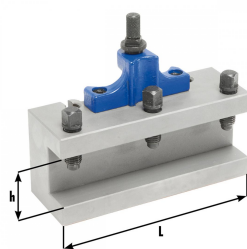

Bernardo Wechselhalter mit geradem Einsatz 25 x 120 mm für Größe B Zubehör Schnellwechsel-Stahlhalter Multifix [B23-1007B1]

~~166,80€~~**158,00€**

Technische Daten:

L	25 mm
h	120 mm

weitere Produktbilder: