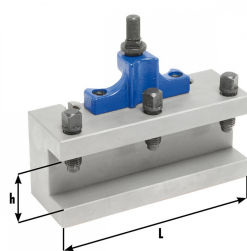

Bernardo Wechselhalter mit geradem Einsatz 25 x 100 mm für Größe E Zubehör Schnellwechsel-Stahlhalter Multifix [B23-1006E2]

~~133,20€~~**126,00€**

Technische Daten:

L	25 mm
h	100 mm

weitere Produktbilder: