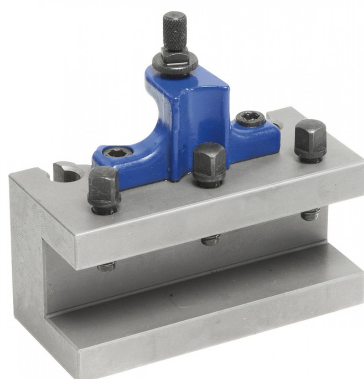

Bernardo Wechselhalter mit geradem Einsatz 25 x 100 mm für Größe E Zubehör Schnellwechsel-Stahlhalter Multifix [B23-1006E2]

~~133,20€~~**126,00€**

Technische Daten:

L	25 mm
h	100 mm

weitere Produktbilder: