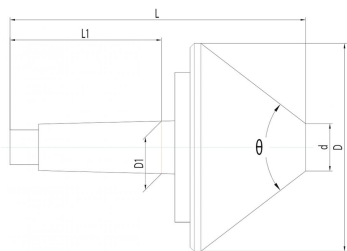

Bernardo Mitlaufender Zentrierkegel MK 3 / 100 mm Körnerspitzen / Zentrierkegel [B22-1055]

~~198,00€~~**188,00€**

Technische Daten:

L	171 mm
L1	81 mm
D	100 mm
D1	23,825 mm
d	30 mm
?	60°

Beschreibung:

Erhältliche Größen:

- MK 2 - 60 mm
- MK 3 - 100 mm
- MK 4 - 125 mm
- MK 5 - 150 mm

weitere Produktbilder:

2/2/22-1050_2.jpg