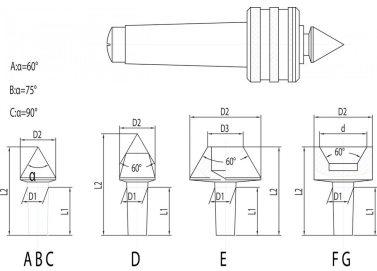

Bernardo Mitlaufende Körnerspitze SMA - MK 2 Körnerspitzen / Zentrierkegel [B22-1040]

~~184,80€~~**175,00€**

Technische Daten:

D1		10 mm
L1		20 mm
A	D2	16 mm
	L2	44 mm
B	D2	16 mm
	L2	39 mm
C	D2	16 mm
	L2	39 mm
E	D2	24 mm
	D3	10 mm
	L2	40 mm
F	D2	16 mm
	L2	36 mm
	d	14 mm
G	D2	23 mm
	L2	39 mm
	d	19 mm
Gewicht ca.		0,95 kg

Beschreibung:

Erhältliche Größen:

- MK 2
- MK 3
- MK 4
- MK 5

Mit 7 auswechselbaren Einsätzen

weitere Produktbilder:

2/2/22-1040.jpg