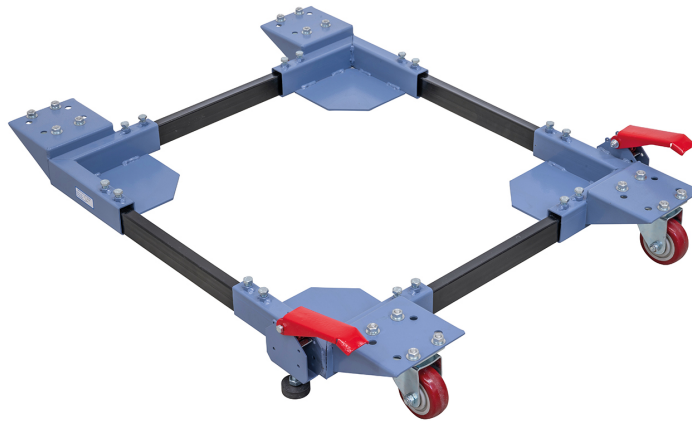

Bernardo UFW 600 Universalfahrwerk [B56-10706]

~~139,20€~~
129,00€

Technische Daten:

Minimale Größe quadratisch
Maximale Größe quadratisch
Maximale Größe quadratisch *
Minimale Größe rechteckig
Maximale Größe rechteckig
Maximale Größe rechteckig **
Belastbarkeit max.
Gewicht ca.

585 x 585 mm
710 x 710 mm
1140 x 1140 mm
585 x 475 mm
810 x 710 mm
1140 x 710 mm
600 kg
15 kg

* mit 2 Set optionaler Verlängerung

** mit 1 Set optionaler Verlängerung

Beschreibung:

- Optimal für Bandsägen, Schleifmaschinen, Hobelmaschinen, Bohrmaschinen, usw.
- Um 360° drehbare Lenkrollen für leichte Manövrierbarkeit
- Für leichten Transport und Standortwechsel
- Serienmäßig mit 2 Stk. Lenkrollen und Feststellbremse
- Schneller und einfacher Zusammenbau
- Sichere und stabile Konstruktion

Lieferumfang:

- 2 Stk. Lenkrollen
- 2x Feststellbremse

weitere Produktbilder:

MASCHINEN