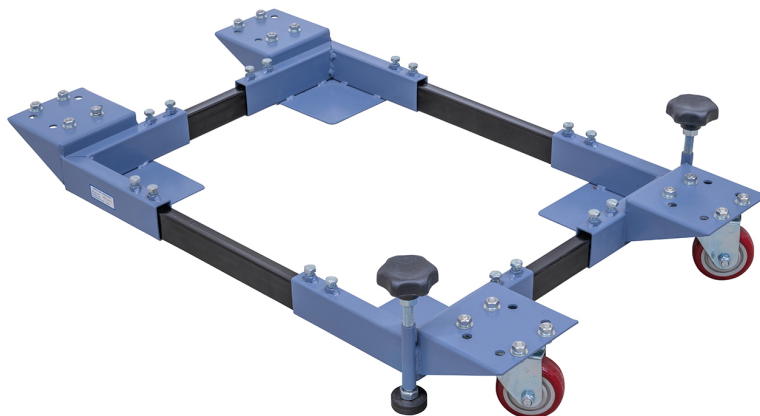

Bernardo UFW 300 Universalfahrwerk [B56-10705]

~~94,80€~~
90,00€

Technische Daten:

Minimale Größe quadratisch
Maximale Größe quadratisch
Maximale Größe quadratisch *
Minimale Größe rechteckig
Maximale Größe rechteckig **
Belastbarkeit max.
Gewicht ca.

490 x 490 mm
710 x 710 mm
1150 x 1150 mm
490 x 450 mm
1150 x 710 mm
300 kg
12 kg

* mit 2 Set optionaler Verlängerung

** mit 1 Set optionaler Verlängerung

Beschreibung:

- Optimal für Bandsägen, Schleifmaschinen, Hobelmaschinen, Bohrmaschinen, usw.
- Um 360° drehbare Lenkrollen für leichte Manövrierbarkeit
- Für leichten Transport und Standortwechsel
- Serienmäßig mit 2 Stk. Lenkrollen und Feststellbremse
- Schneller und einfacher Zusammenbau
- Sichere und stabile Konstruktion

Lieferumfang:

- 2 Stk. Lenkrollen
- 2x Feststellbremse

weitere Produktbilder:

MASCHINEN