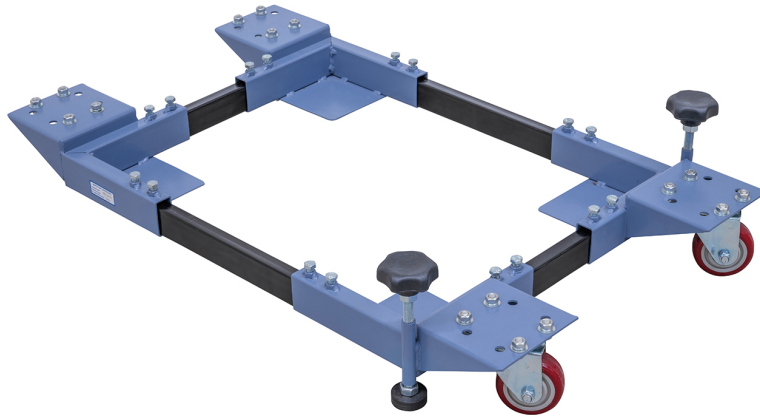

Bernardo UFW 300 Universalfahrwerk [B56-10705]

~~94,80€~~
90,00€

Technische Daten:

Minimale Größe quadratisch	490 x 490 mm
Maximale Größe quadratisch	710 x 710 mm
Maximale Größe quadratisch *	1150 x 1150 mm
Minimale Größe rechteckig	490 x 450 mm
Maximale Größe rechteckig **	1150 x 710 mm
Belastbarkeit max.	300 kg
Gewicht ca.	12 kg

* mit 2 Set optionaler Verlängerung

** mit 1 Set optionaler Verlängerung

Beschreibung:

- Optimal für Bandsägen, Schleifmaschinen, Hobelmaschinen, Bohrmaschinen, usw.
- Um 360° drehbare Lenkrollen für leichte Manövrierbarkeit
- Für leichten Transport und Standortwechsel
- Serienmäßig mit 2 Stk. Lenkrollen und Feststellbremse
- Schneller und einfacher Zusammenbau
- Sichere und stabile Konstruktion

Lieferumfang:

- 2 Stk. Lenkrollen
- 2x Feststellbremse

weitere Produktbilder:

MASCHINEN