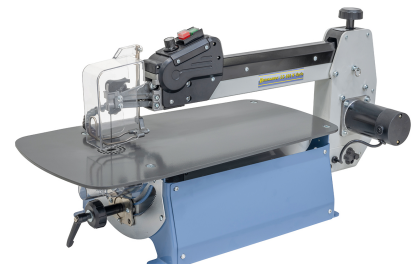

MASCHINEN

B11-2191 Laubsägeblätter 130 mm Stärke 3 - mittel für Holz, Kunststoff, Gips (12 Stk.)

B11-2192 Laubsägeblätter 130 mm Stärke 7 - grob für Holz, Kunststoff, Gips (12 Stk.)

B11-2193 Laubsägeblätter 130 mm Stärke 0 - fein für Metall (12 Stk.)

B11-2194 Laubsägeblätter 130 mm Stärke 3 - mittel für Metall (12 Stk.)

B11-2195 Laubsägeblätter 130 mm Stärke 7 - grob für Metall (12 Stk.)

weitere Produktbilder: