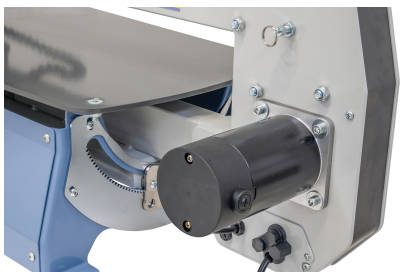

MASCHINEN

B11-2191 Laubsägeblätter 130 mm Stärke 3 - mittel für Holz, Kunststoff, Gips (12 Stk.)

B11-2192 Laubsägeblätter 130 mm Stärke 7 - grob für Holz, Kunststoff, Gips (12 Stk.)

B11-2193 Laubsägeblätter 130 mm Stärke 0 - fein für Metall (12 Stk.)

B11-2194 Laubsägeblätter 130 mm Stärke 3 - mittel für Metall (12 Stk.)

B11-2195 Laubsägeblätter 130 mm Stärke 7 - grob für Metall (12 Stk.)

weitere Produktbilder: