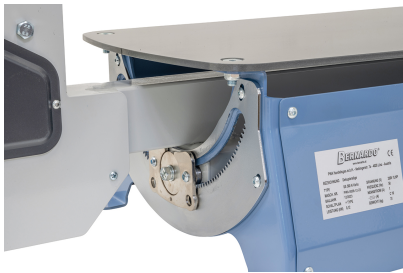

MASCHINEN

B11-2191 Laubsägeblätter 130 mm Stärke 3 - mittel für Holz, Kunststoff, Gips (12 Stk.)

B11-2192 Laubsägeblätter 130 mm Stärke 7 - grob für Holz, Kunststoff, Gips (12 Stk.)

B11-2193 Laubsägeblätter 130 mm Stärke 0 - fein für Metall (12 Stk.)

B11-2194 Laubsägeblätter 130 mm Stärke 3 - mittel für Metall (12 Stk.)

B11-2195 Laubsägeblätter 130 mm Stärke 7 - grob für Metall (12 Stk.)

weitere Produktbilder: