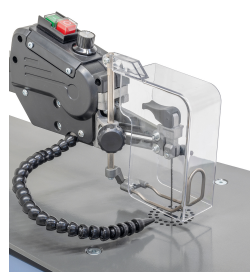

MASCHINEN

B11-2191 Laubsägeblätter 130 mm Stärke 3 - mittel für Holz, Kunststoff, Gips (12 Stk.)

B11-2192 Laubsägeblätter 130 mm Stärke 7 - grob für Holz, Kunststoff, Gips (12 Stk.)

B11-2193 Laubsägeblätter 130 mm Stärke 0 - fein für Metall (12 Stk.)

B11-2194 Laubsägeblätter 130 mm Stärke 3 - mittel für Metall (12 Stk.)

B11-2195 Laubsägeblätter 130 mm Stärke 7 - grob für Metall (12 Stk.)

weitere Produktbilder: