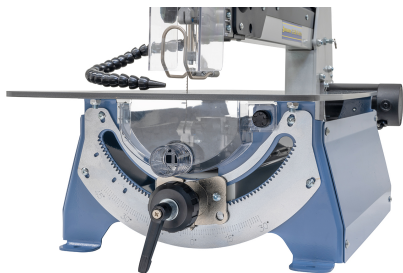

MASCHINEN

B11-2191 Laubsägeblätter 130 mm Stärke 3 - mittel für Holz, Kunststoff, Gips (12 Stk.)

B11-2192 Laubsägeblätter 130 mm Stärke 7 - grob für Holz, Kunststoff, Gips (12 Stk.)

B11-2193 Laubsägeblätter 130 mm Stärke 0 - fein für Metall (12 Stk.)

B11-2194 Laubsägeblätter 130 mm Stärke 3 - mittel für Metall (12 Stk.)

B11-2195 Laubsägeblätter 130 mm Stärke 7 - grob für Metall (12 Stk.)

weitere Produktbilder: