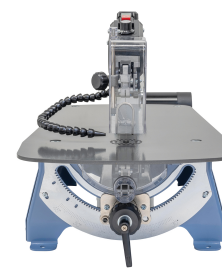

MASCHINEN

B11-2191 Laubsägeblätter 130 mm Stärke 3 - mittel für Holz, Kunststoff, Gips (12 Stk.)

B11-2192 Laubsägeblätter 130 mm Stärke 7 - grob für Holz, Kunststoff, Gips (12 Stk.)

B11-2193 Laubsägeblätter 130 mm Stärke 0 - fein für Metall (12 Stk.)

B11-2194 Laubsägeblätter 130 mm Stärke 3 - mittel für Metall (12 Stk.)

B11-2195 Laubsägeblätter 130 mm Stärke 7 - grob für Metall (12 Stk.)

weitere Produktbilder: