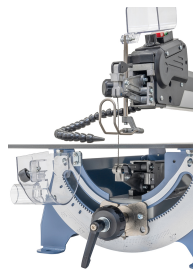

MASCHINEN

B11-2191 Laubsägeblätter 130 mm Stärke 3 - mittel für Holz, Kunststoff, Gips (12 Stk.)

B11-2192 Laubsägeblätter 130 mm Stärke 7 - grob für Holz, Kunststoff, Gips (12 Stk.)

B11-2193 Laubsägeblätter 130 mm Stärke 0 - fein für Metall (12 Stk.)

B11-2194 Laubsägeblätter 130 mm Stärke 3 - mittel für Metall (12 Stk.)

B11-2195 Laubsägeblätter 130 mm Stärke 7 - grob für Metall (12 Stk.)

weitere Produktbilder: