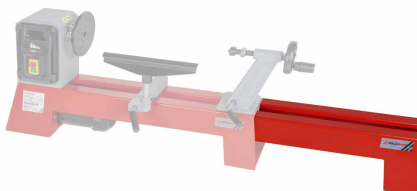

## Holzmann H-D500BVL Bettverlängerung [H-D500BVL]

19,00€

Bettverlängerung passend für D500VECO