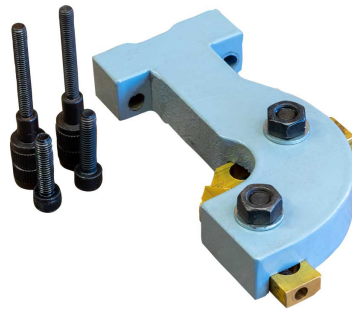

## Holzmann H-ED300ECOLM Mitlaflünette [H-ED300ECOLM]

56,00€

Passende Mitlaflünette für ED300ECO

### Technische Details