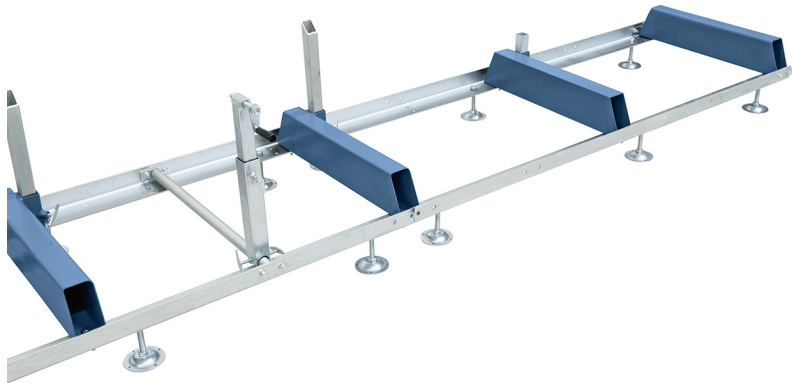

Bernardo Bettverlängerung (1950 mm) für BBS 650 B / BBS 650 E Blockbandsägen [B14-1305]

~~402,00€~~

399,00€

Eigenschaften

- Bettverlängerung (1950 mm) für BBS 650 B / 650 E
- Beliebige Schnittlänge möglich, durch anbaubare Verlängerunselemente (je 1,95 m lang)