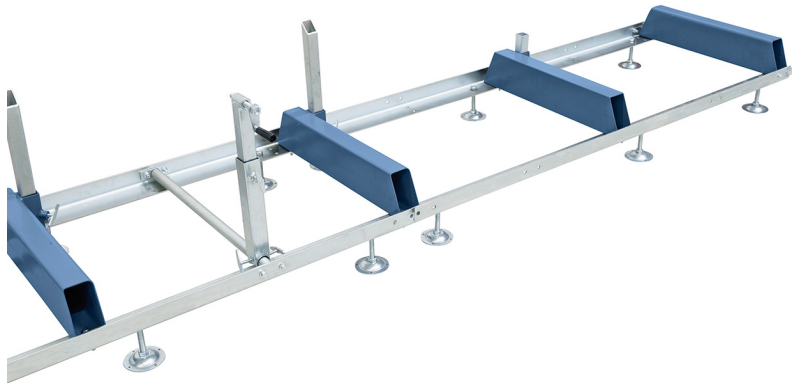

Bernardo Bettverlängerung (1950 mm) für BBS 650 B / BBS 650 E Blockbandsägen [B14-1305]

402,00€

399,00€

Eigenschaften

- Bettverlängerung (1950 mm) für BBS 650 B / 650 E
- Beliebige Schnittlänge möglich, durch anbaubare Verlängerunselemente (je 1,95 m lang)