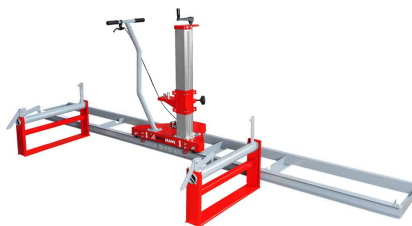

## Holzmann H-MOBAS2 Mobiles Anbausägewerk [H-MOBAS2]

~~399,00€~~**392,00€**

Das mobile Anbausägewerk von HOLZMANN MOBAS2 in Kombination mit ihrer Motorsäge ermöglicht die Verarbeitung ihrer Baumstämme zu Bretter.

#### Allgemeine Abmessungen

Aufstellmaß in mm

3100 x 1100 x 1230

440

Verpackungslänge in mm

1.530

Verpackungshöhe in mm

165

**weitere Produktbilder:**

**MASCHINEN**