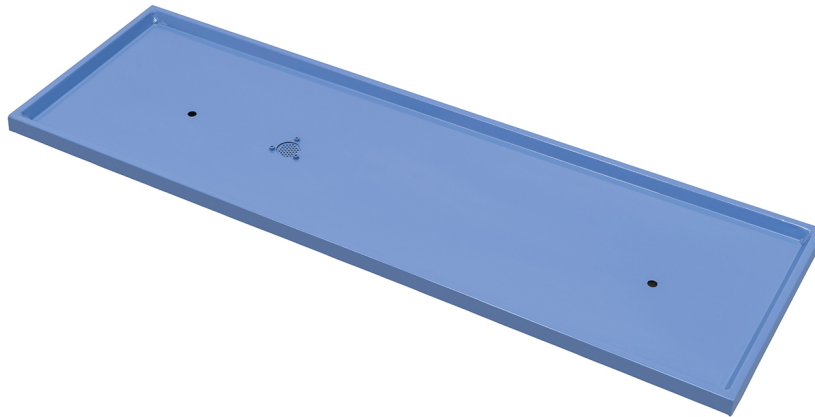

Bernardo Spänwanne f. Untergestell f. Profi(center) 650 G Drehmaschinen [B56-10781]

120,00€

Beschreibung:

- für Profi(center) 650 G

weitere Produktbilder: