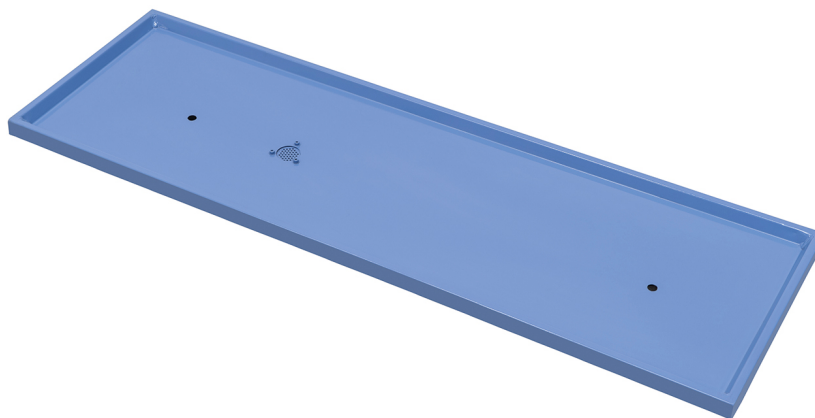

Bernardo Spänewanne f. Untergestell f. Profi(center) 650 G Drehmaschinen [B56-10781]

120,00€

Beschreibung:

- für Profi(center) 650 G

weitere Produktbilder: