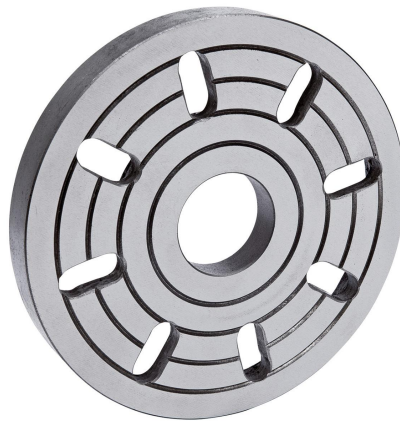

**Bernardo Aufspannscheibe 170 mm f. Profi 450 S / Vario Zubehör für
Drehmaschinen
[B03-1583]**

~~61,20€~~**58,00€**

weitere Produktbilder: