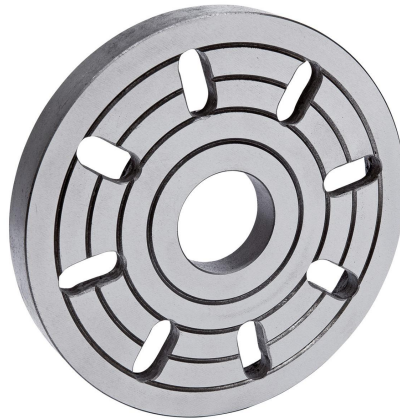

**Bernardo Aufspannscheibe 170 mm f. Profi 450 S / Vario Zubehör für
Drehmaschinen
[B03-1583]**

~~61,20€~~**58,00€**

weitere Produktbilder: