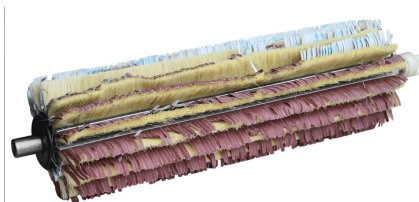

Holzmann H-ZS560FU_LSW geschlitzte Lammelschleifwalze [H-ZS560FU_LSW]

~~449,00€~~**441,00€**

0

Lamellenschleifwalze: Zubehör passend für ZS560FU

Technische Daten

Schleifen

Walzendurchmesser in mm

ø132 x 565 mm