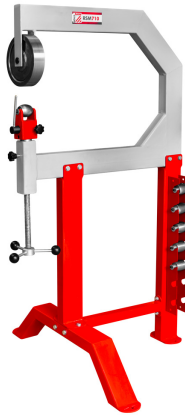

Holzmann H-RSM710 Rollenstreckmaschine [H-RSM710]

~~699,00€~~
665,00€

0

- geschweißter Stahlrahmen
- kompakte und günstige Rollenstreckmaschine
- inkl. 6 wechselbarer Räder
- Radien unteres Rad 2", 3", 4", 6", 8", 12"
- Maß oberes Rad 8" x 2"

Technische Daten

Allgemeine Abmessungen

Ausladung 710 mm

Blechbearbeitung

max. Dicke Flachmaterial in mm 1,2 mm

Gewicht

Bruttogewicht 61 kg
Nettogewicht 58 kg

Versandmaße

Breite 0 mm
Länge 0 mm
Höhe 0 mm

weitere Produktbilder:

MASCHINEN