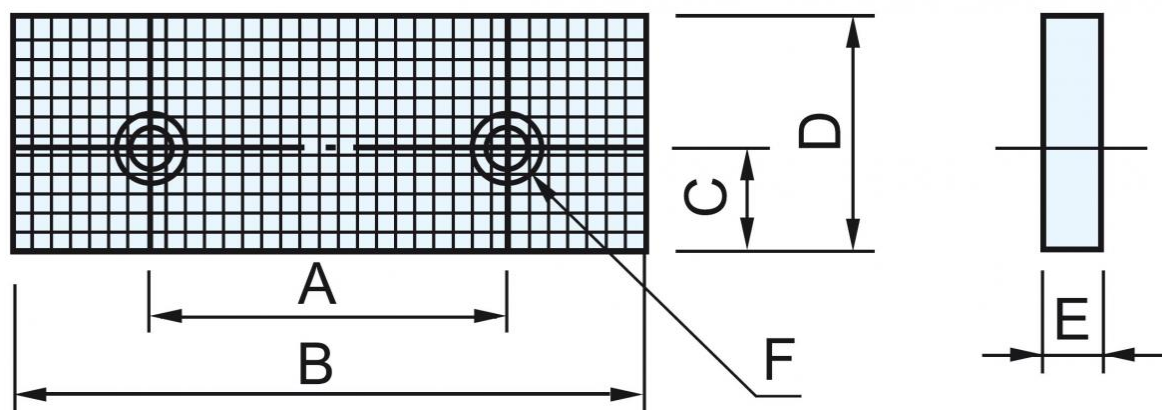

Bernardo Riffelbacken RJ 250 - 2 Stk. Backen für PHV / CHV [B28-3009]

351,60€

316,00€

Technische Daten:

A	160 mm
B	250 mm
C	35 mm
D	80 mm
E	21 mm
F	M12 x 25