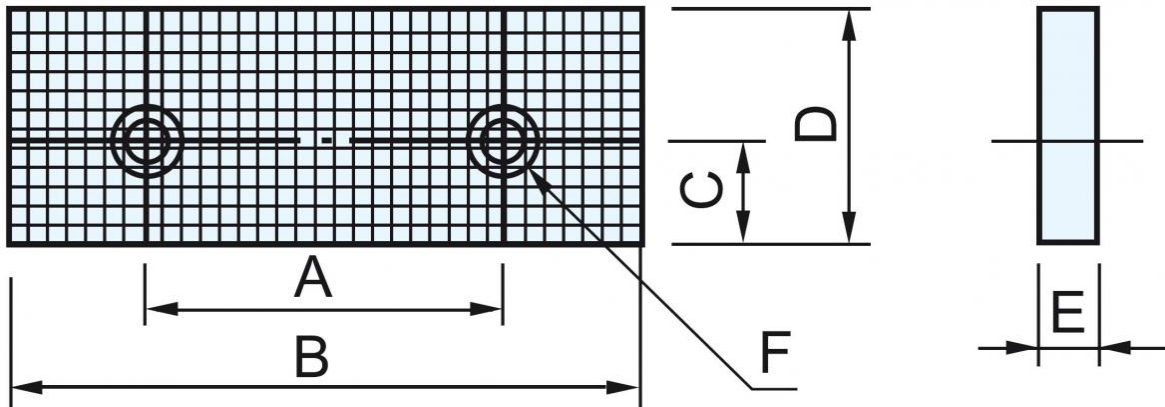

Bernardo Riffelbacken RJ 200 - 2 Stk. Backen für PHV / CHV [B28-3008]

296,40€

281,00€

Technische Daten:

A	120 mm
B	200 mm
C	28 mm
D	63 mm
E	18 mm
F	M12 x 25